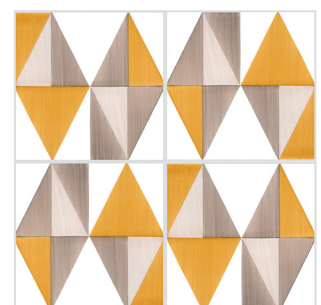

The background of the page is an abstract composition of overlapping, curved shapes in three colors: a vibrant red, a clean white, and a muted grey. The shapes are layered, creating a sense of depth and movement. A semi-transparent grey rectangle is positioned in the upper left quadrant, containing the text.

**1. Rosa  
Turchese  
Avana**

**3. Giallo  
Verde Bosco  
Giallo Sole**

**4. Turchese  
Manganese Scuro  
Manganese Chiaro**

**5. Rosa  
Manganese Scuro  
Manganese Chiaro**

**6. Turchese  
Azzurro Napoli Scuro  
Azzurro Napoli Chiaro**

**HOWARD**

**8. Nero  
Grigio  
Rosa**

**7. Verde Bosco  
Avana  
Verde Costiera**

**7. Verde Bosco  
Avana  
Verde Costiera**

**9. Grigio  
Rosa  
Vinaccia**

**10. Azzurro Napoli Scuro  
Grigio  
Azzurro Napoli Chiaro**

**11. Vinaccia  
Rosa  
Avana**

**12. Manganese Scuro  
Giallo Sole  
Manganese Chiaro**

ARNOLD'S

7. Verde Bosco  
Verde Costiera  
Avana

8. Nero  
Grigio  
Rosa

9. Vinaccia  
Rosa  
Grigio

10. Azzurro Napoli Scuro  
Grigio  
Azzurro Napoli Chiaro