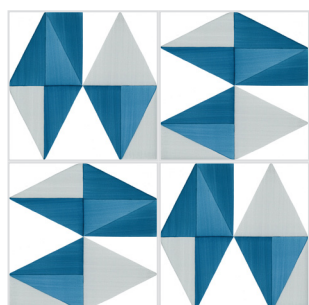

The background of the page is an abstract composition of overlapping, curved shapes in three colors: a vibrant red, a clean white, and a muted grey. The shapes are layered, creating a sense of depth and movement. A semi-transparent grey rectangle is positioned in the upper left quadrant, containing the text.

**1. Rosa  
Turchese  
Avana**

**3. Giallo  
Verde Bosco  
Giallo Sole**

**4. Turchese  
Manganese Scuro  
Manganese Chiaro**

**5. Rosa  
Manganese Scuro  
Manganese Chiaro**

**6. Turchese  
Azzurro Napoli Scuro  
Azzurro Napoli Chiaro**

**HOWARD**

**8. Nero  
Grigio  
Rosa**

**7. Verde Bosco  
Avana  
Verde Costiera**

**7. Verde Bosco  
Avana  
Verde Costiera**

**9. Grigio  
Rosa  
Vinaccia**

**10. Azzurro Napoli Scuro  
Grigio  
Azzurro Napoli Chiaro**

**11. Vinaccia  
Rosa  
Avana**

**12. Manganese Scuro  
Giallo Sole  
Manganese Chiaro**

ARNOLD'S

7. Verde Bosco  
Verde Costiera  
Avana

8. Nero  
Grigio  
Rosa

9. Vinaccia  
Rosa  
Grigio

10. Azzurro Napoli Scuro  
Grigio  
Azzurro Napoli Chiaro