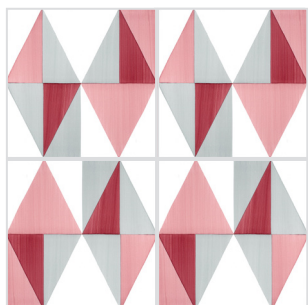

The background of the page is an abstract composition of overlapping, curved shapes in three colors: a vibrant red, a clean white, and a muted grey. The shapes are layered, creating a sense of depth and movement. A semi-transparent grey rectangle is positioned in the upper left quadrant, containing the text.

**1. Rosa  
Turchese  
Avana**

**3. Giallo  
Verde Bosco  
Giallo Sole**

**4. Turchese  
Manganese Scuro  
Manganese Chiaro**

**5. Rosa  
Manganese Scuro  
Manganese Chiaro**

**6. Turchese  
Azzurro Napoli Scuro  
Azzurro Napoli Chiaro**

**HOWARD**

**8. Nero  
Grigio  
Rosa**

**7. Verde Bosco  
Avana  
Verde Costiera**

**7. Verde Bosco  
Avana  
Verde Costiera**

**9. Grigio  
Rosa  
Vinaccia**

**10. Azzurro Napoli Scuro  
Grigio  
Azzurro Napoli Chiaro**

**11. Vinaccia  
Rosa  
Avana**

**12. Manganese Scuro  
Giallo Sole  
Manganese Chiaro**

ARNOLD'S

7. Verde Bosco  
Verde Costiera  
Avana

8. Nero  
Grigio  
Rosa

9. Vinaccia  
Rosa  
Grigio

10. Azzurro Napoli Scuro  
Grigio  
Azzurro Napoli Chiaro