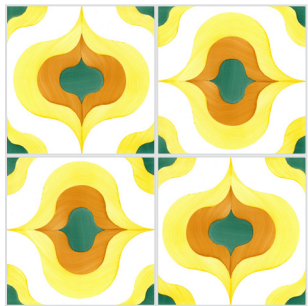

WARREN

7. Verde Bosco  
Avana  
Verde Costiera

8. Nero  
Grigio  
Rosa

9. Grigio  
Rosa  
Vinaccia

10. Azzurro Napoli Scuro  
Grigio  
Azzurro Napoli Chiaro

11. Vinaccia  
Rosa  
Avana

12. Manganese Scuro  
Giallo Sole  
Manganese Chiaro

7. Verde Bosco  
Avana  
Verde Costiera

20x20

1. Rosa  
Turchese  
Avana

1. Rosa  
Turchese  
Avana

2. Grigio  
Nero  
Giallo

3. Giallo  
Verde Bosco  
Giallo Sole

4. Turchese  
Manganese Scuro  
Manganese Chiaro

5. Rosa  
Manganese Scuro  
Manganese Chiaro

6. Turchese  
Azzurro Napoli Scuro  
Azzurro Napoli Chiaro

ALFRED

1. Turchese  
Rosa  
Avana

1. Turchese  
Rosa  
Avana

2. Nero  
Grigio  
Giallo

3. Verde Bosco  
Giallo  
Giallo Sole

**11. Vinaccia  
Rosa  
Avana**

**12. Manganese Scuro  
Giallo Sole  
Manganese Chiaro**