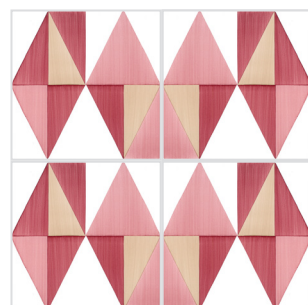

The background of the page is an abstract composition of overlapping, curved shapes in three colors: a vibrant red, a clean white, and a muted grey. The shapes are layered, creating a sense of depth and movement. A semi-transparent grey rectangle is positioned in the upper left quadrant, containing the text.

**1. Rosa  
Turchese  
Avana**

**3. Giallo  
Verde Bosco  
Giallo Sole**

**4. Turchese  
Manganese Scuro  
Manganese Chiaro**

**5. Rosa  
Manganese Scuro  
Manganese Chiaro**

**6. Turchese  
Azzurro Napoli Scuro  
Azzurro Napoli Chiaro**

**HOWARD**

**8. Nero  
Grigio  
Rosa**

**7. Verde Bosco  
Avana  
Verde Costiera**

**7. Verde Bosco  
Avana  
Verde Costiera**

**9. Grigio  
Rosa  
Vinaccia**

**10. Azzurro Napoli Scuro  
Grigio  
Azzurro Napoli Chiaro**

**11. Vinaccia  
Rosa  
Avana**

**12. Manganese Scuro  
Giallo Sole  
Manganese Chiaro**

ARNOLD'S

7. Verde Bosco  
Verde Costiera  
Avana

8. Nero  
Grigio  
Rosa

9. Vinaccia  
Rosa  
Grigio

10. Azzurro Napoli Scuro  
Grigio  
Azzurro Napoli Chiaro